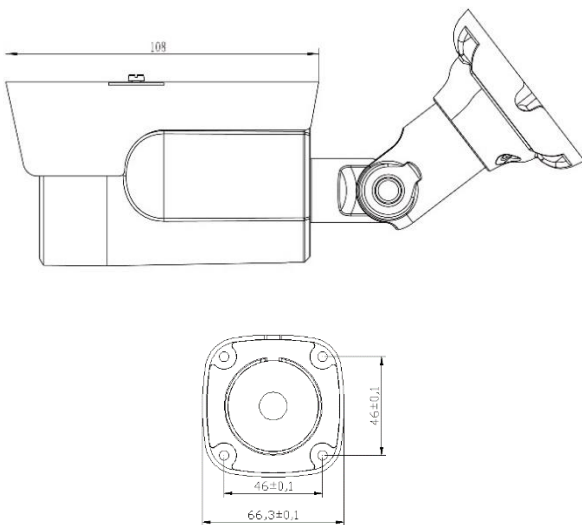

JVS-N812SL-YWS

2 MP Starlight IP-Bullet Kamera

Beschreibung

- Auflösung 1920 x 1080 Full HD @ 25fps
- Linse 3,6 mm, Diagonal: 104°, 16-fach digitaler Zoom
- STARLIGHT Funktion (Nachtsicht in Farbe bei geringem Licht)
- Spritzwasser- und Staubschutz IP66
- 18x IR-LED, bis zu 30 Meter
- Kostenlose App (CloudSEE Int'l) für Smartphone und Tablet (App Store und Google Play Store)
- ONVIF 2.4 (kompatibel mit ONVIF Rekorder)

Abmessung (mm)

Zubehör: Kabelbox (nicht verfügbar)

Spezifikationen

Anzeige	
Bildsensor	1/ 2.9" CMOS
Auflösung	1920 x 1080
Auflösung (Megapixel)	2.0 MP
Kompressionsstandard	H.265 / H.264
Framerate (fps)	1080p@25fps
SNR (dB)	38.6dB
Bit Rate	Main: 128Kbps~8Mbps
Illumination	0Lux (IR ON)
Optischer Zoom	Nein
Objektiv	
Brennweite	3.6mm
Winkel	Diagonal 104°
IR-LEDs	12μ x 18 LEDs
IR-Reichweite	bis zu 30 Meter
Funktion	
Bewegungserkennung	Ja
E-Mail-Alarm	Ja
Tag & Nacht	Ja
Aufnahmefunktion	Ja (NVR, Windows Client, Smartphone iOS & Android)
DHCP	Ja
Sichtfeld Ausblendung	Ja (max. 4 Bereiche)
Autom. Blichungsregelung	Ja
Manueller Bildabgleich	Ja
Autom. Weißabgleich	Ja
Bilddrehung	Ja (Spiegeln und Drehen)
Netzwerk	
Ethernet	10M/100M Ethernet, RJ45 Port
Protokoll	HTTP, TCP/IP, UDP, ICMP, RTSP, RTP, RTCP, SMTP, DHCP, DNS
Stream	2x Streams
Wifi	Nein
LAN	Ja
ONVIF	ONVIF 2.4
Benutzer	bis zu 13 Benutzer
Browser	IE8+
Smartphone & Tablet	iOS/Android
Allgemein	
Produktabmessung	215x100x105 mm
Netto Gewicht	480 g
Material	Metal
Temperaturbereich	-20°C~60°C
Luftfeuchtigkeitsbereich	RH 10%~90% (nicht kondensierend)
Spannungsversorgung	DC12V/1A, PoE (IEEE 802.3af)
Stromverbrauch	Tag ≅ 2W, Nacht ≅ 8W
Schutzklasse	IP66
EAN	6938449001064